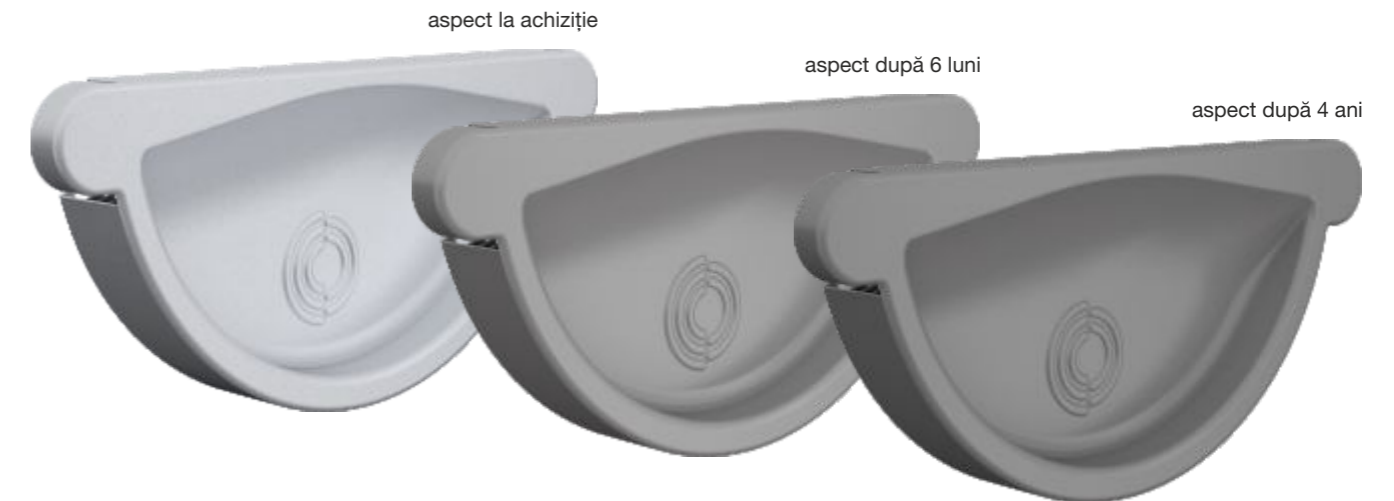

Patina vremii

Aspectul materialului Magestic se schimbă în timp pornind de la aspectul inițial strălucitor și ajungând după 3-5 ani la o nuanță de gri metalic închis, care se va menține pe toată durata de viață a produsului.